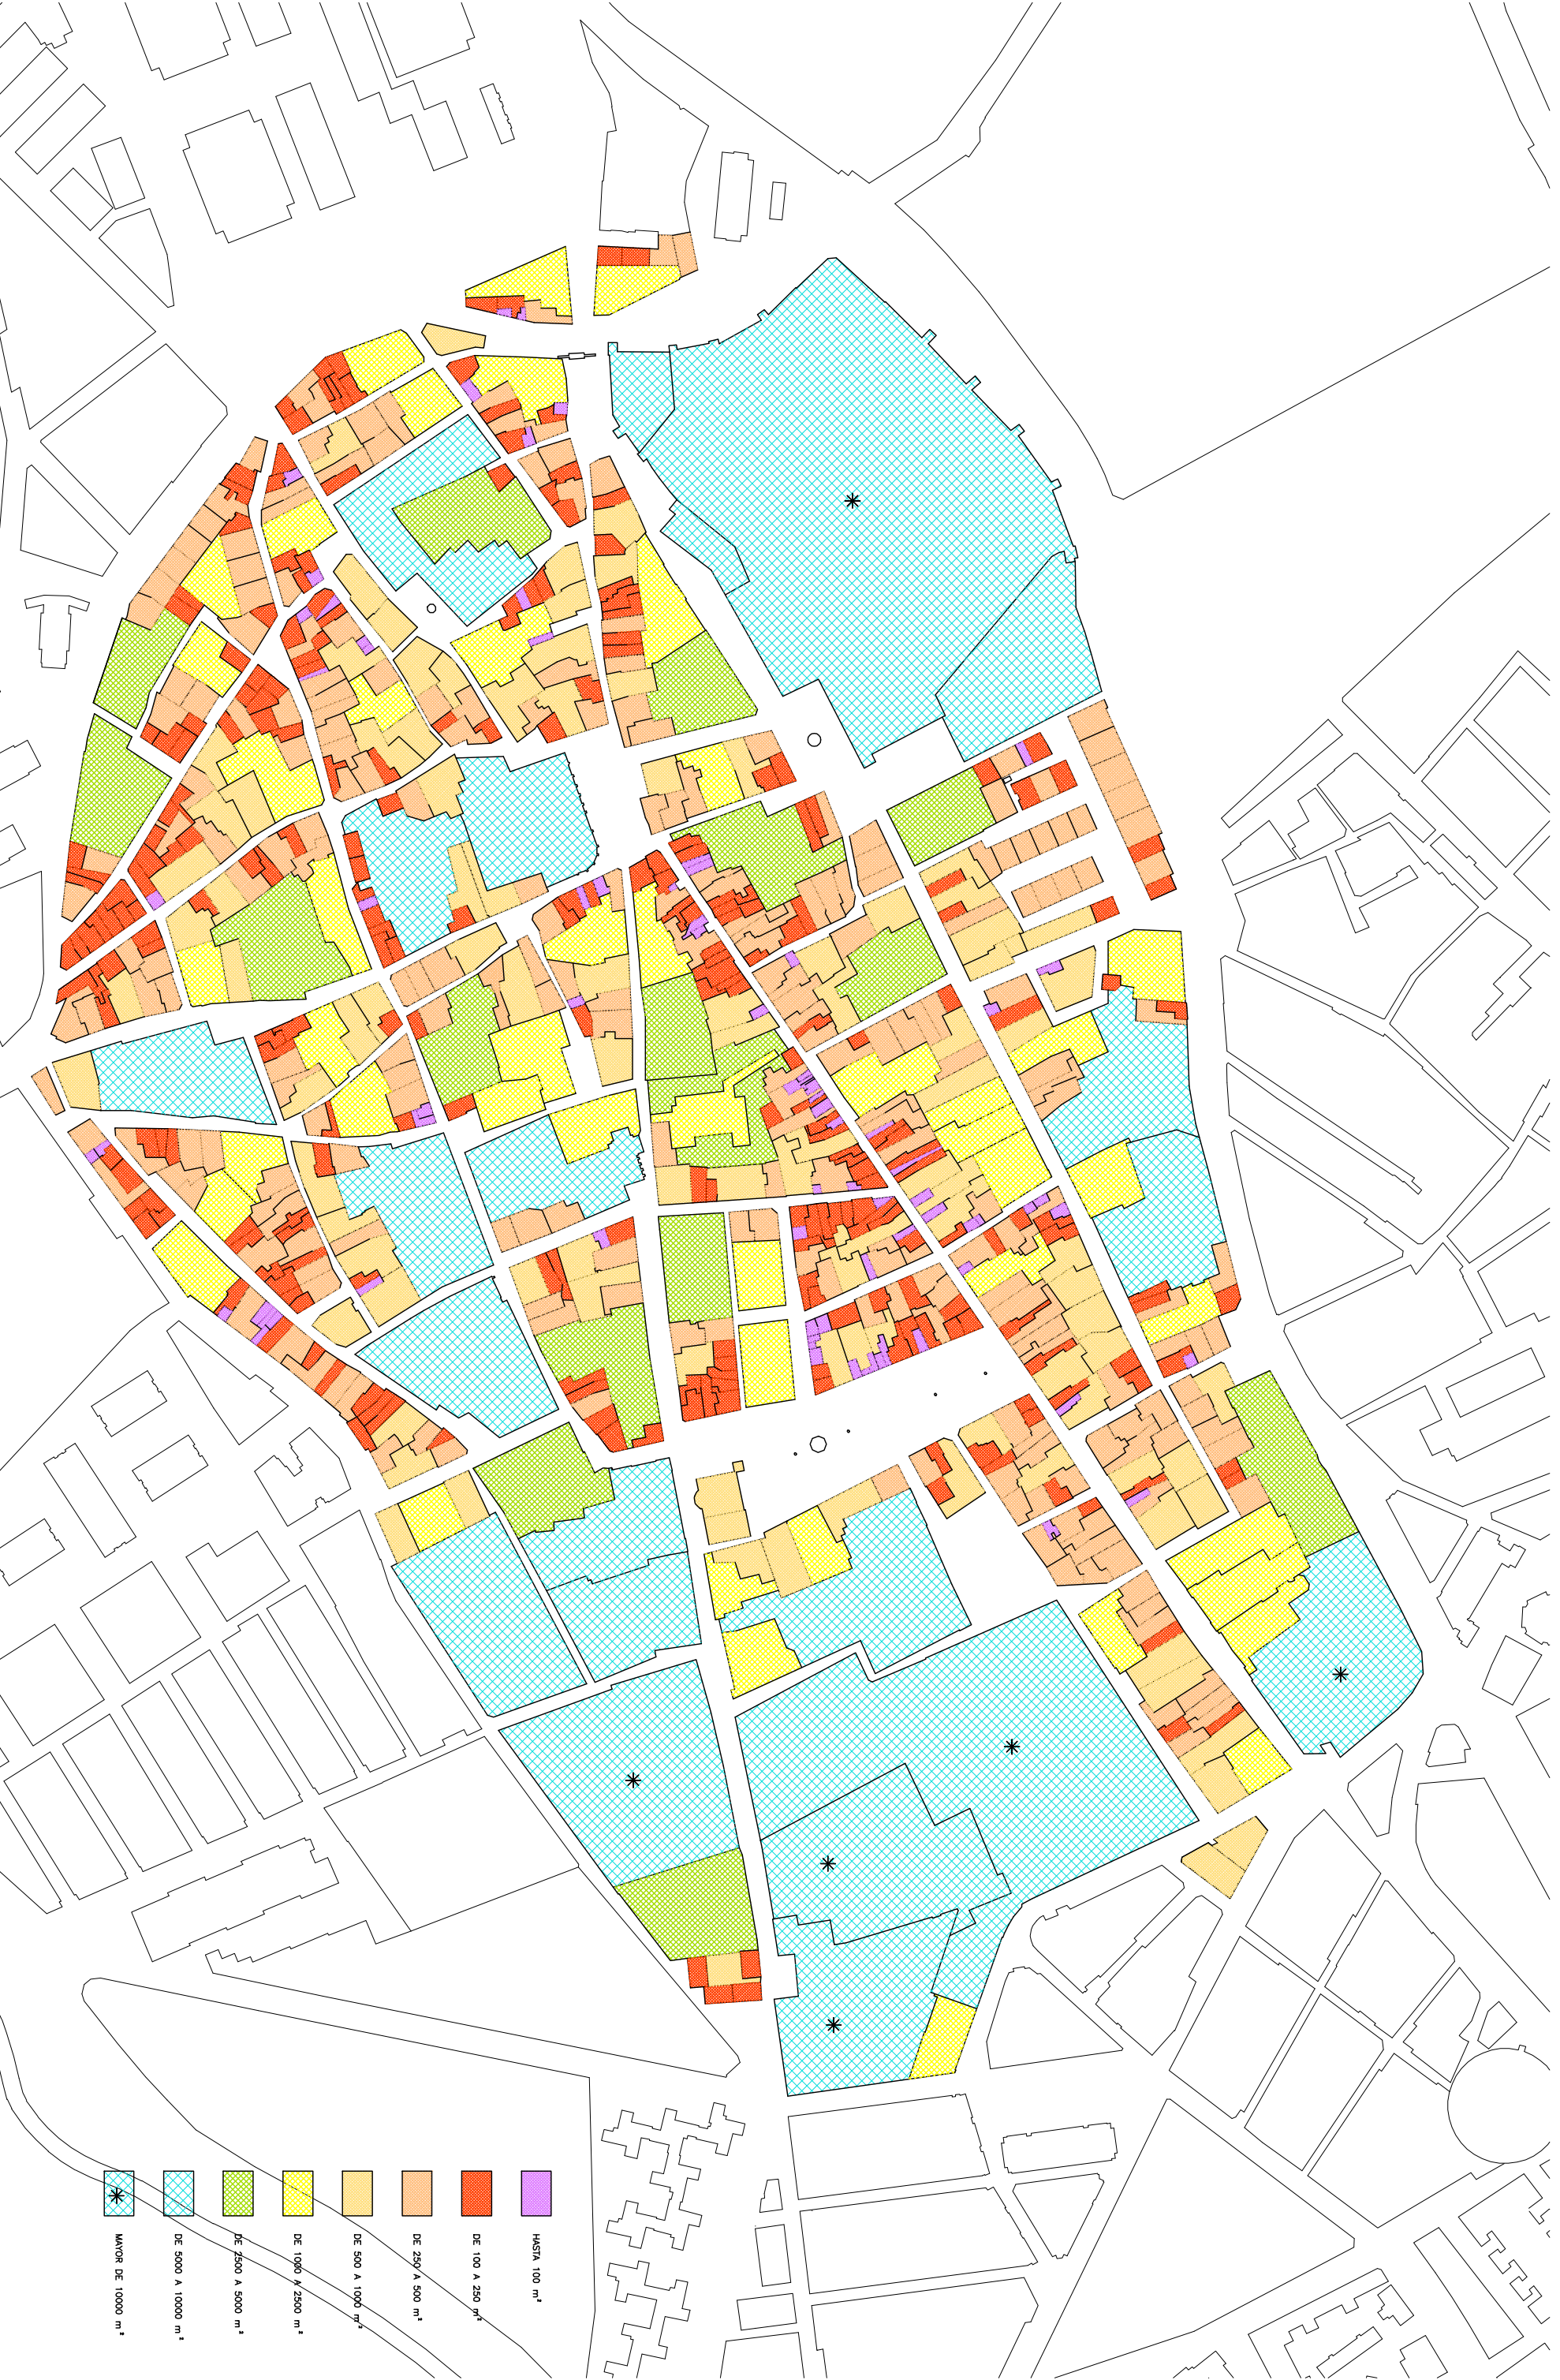

PLAN ESPECIAL DE PROTECCION DEL CASCO HISTORICO DE ALCALA DE HENARES
A.3 DIVISION Y TAMAÑO DE PARCELAS

1.997(R-2010) E : 1/4.000